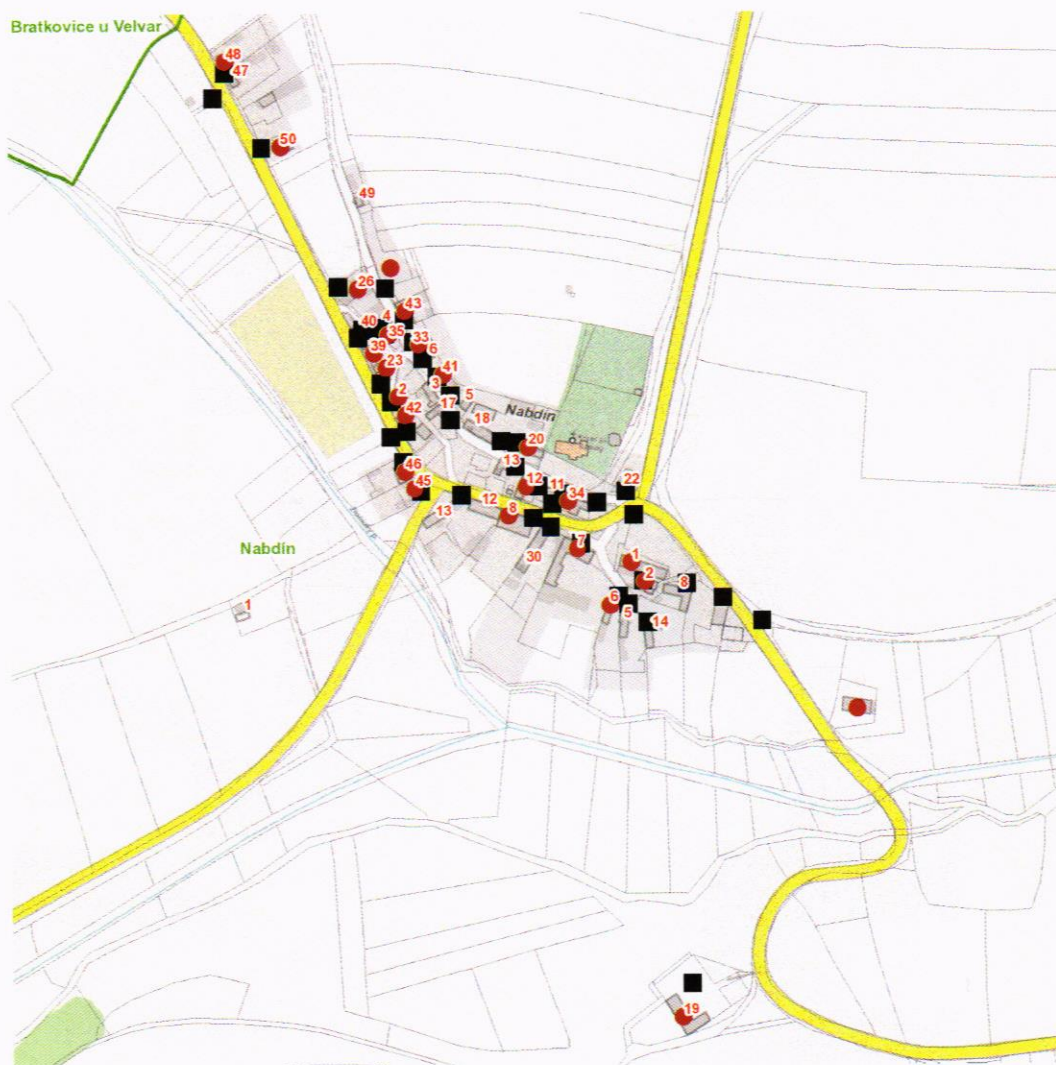

dne **3. 10. 2023** od **7:30** do **17:30** hodin

Plánovaná odstávka zahrnuje tyto lokality:**Černuc (okres Kladno)**část obce **Nabdín**

č. p. 1, 2, 6, 7, 8, 12, 19, 20, 23, 26, 33, 34, 35, 39, 41, 42, 43, 45, 46, 48, 50

dne **3. 10. 2023** od **7:30** do **17:30** hodin

Orientační mapový podklad odstávkou dotčených lokalit

VYSVĚTLIVKY

- – adresy dotčené odstávkou elektřiny
- – místa připojení k elektrické síti dotčená odstávkou

INFORMACE ZASLÁNA

IDDS: 5fiajx9 (Obec Černuc)